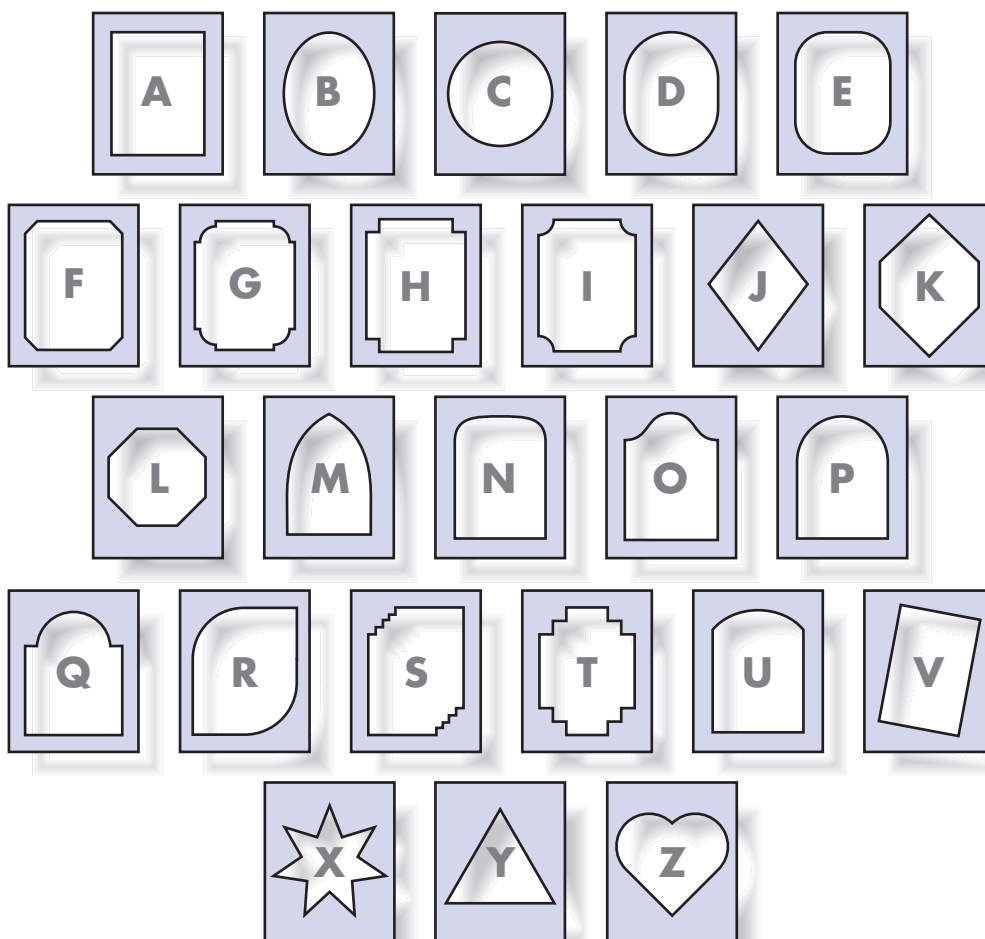

Passepartout i specialmål

Vi skærer passepartout i alle hulfaconer og mål efter ønske. Hulfaconer og hulstørrelser kan kombineres i samme passepartout, og de enkelte faconer kan justeres på flere måder. Ring og hør nærmere.
Max. udvendige mål 82 x 120 cm.

Karton

Alle passepartouter kan leveres i følgende kartonkvaliteter:

3,0 mm syrefri offwhite karton (max. 82 x 120 cm)

1,8 mm syrefri offwhite karton (max. 82 x 120 cm)

1,5 mm syrefri farvet karton (max. 82 x 112 cm)

– i mere end 20 standardfarver. Rekvirér farveprøver.

Standard hulfaconer

www.borges-rammer.dk
EMAIL: borges-rammer@post.tele.dk